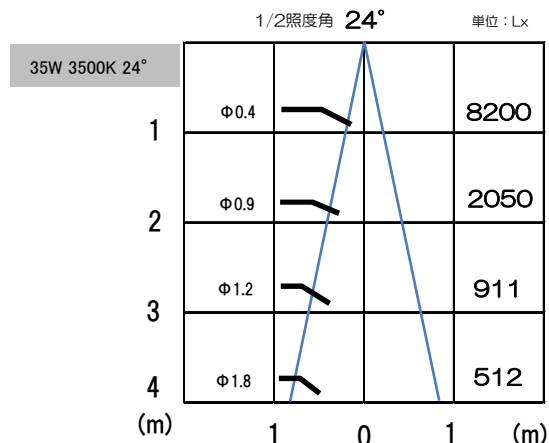

型番	TLS-SFSMW-35 (本体色:白 24°)	TLS-LFSMW-35 (本体色:白 24°)
	TLS-SFSMB-35 (本体色:黒 24°)	TLS-LFSMB-35 (本体色:黒 24°)
	TLS-SFSWW-35 (本体色:白 36°)	TLS-LFSWW-35 (本体色:白 36°)
	TLS-SFSWB-35 (本体色:黒 36°)	TLS-LFSWB-35 (本体色:黒 36°)
消費電力	15W	35W
全光束	1350lm	3550lm
配光角	24° / 36°	
色温度	3500K ・他色温度(受注対応品:精肉/鮮魚)	
演色性	Ra 90	
入力電圧	AC100-240V 50 - 60Hz	
本体サイズ	Φ67 × H155	Φ85 × H170
重量	620g	1138g
本体色	白 ・ 黒	
価格	オープン	

※調光不可