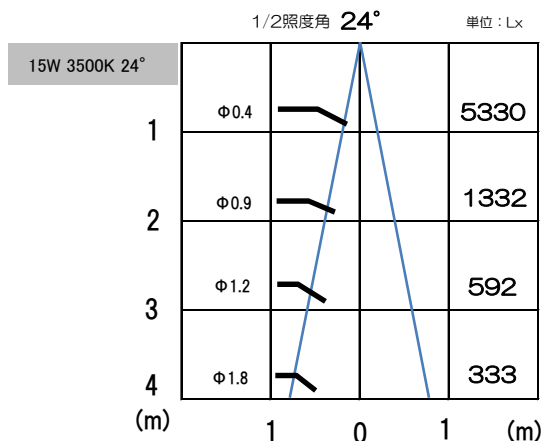

型番	TLS-SFSMW-35 (本体色:白 24°)	TLS-LFSMW-35 (本体色:白 24°)
	TLS-SFSMB-35 (本体色:黒 24°)	TLS-LFSMB-35 (本体色:黒 24°)
	TLS-SFSWW-35 (本体色:白 36°)	TLS-LFSWW-35 (本体色:白 36°)
	TLS-SFSWB-35 (本体色:黒 36°)	TLS-LFSWB-35 (本体色:黒 36°)
消費電力	15W	35W
全光束	1350lm	3550lm
配光角	24° / 36°	
色温度	3500K ・他色温度(受注対応品:精肉/鮮魚)	
演色性	Ra 90	
入力電圧	AC100-240V 50 - 60Hz	
本体サイズ	Φ67 × H155	Φ85 × H170
重量	620g	1138g
本体色	白 ・ 黒	
価格	オープン	

※調光不可